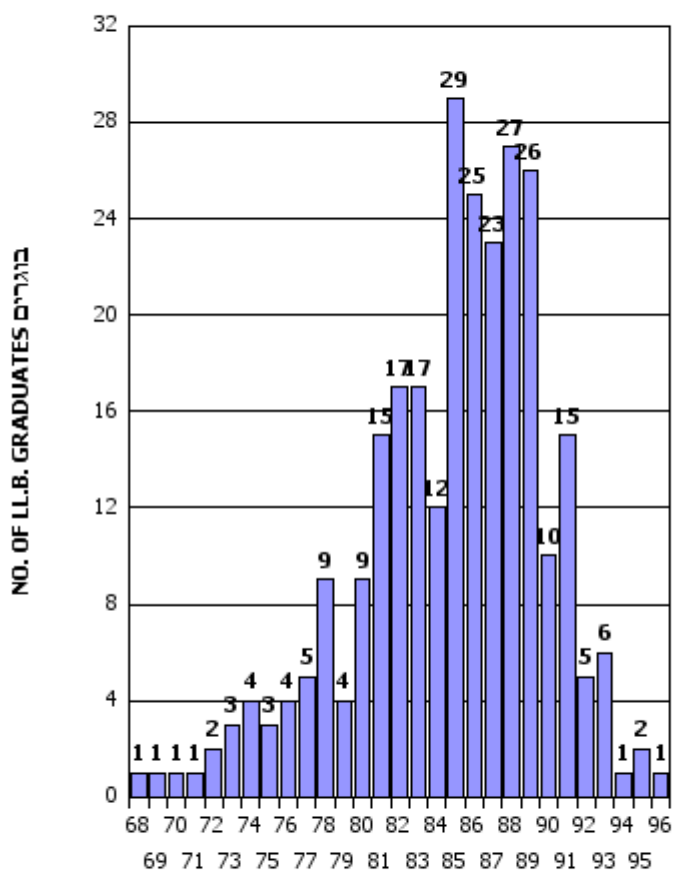

התפלגות בוגרים לתואר ראשון בטקס תשפ"ב ב 2022 DISTRIBUTION OF LL.B. GRADUATES IN 2022

אחוז מצטבר	מס. בוגרים	ציון גמר
CUMULATIVE%	NO.OF LL.B. GRADUATES	FINAL GRADE
.36	1	96
1.08	2	95
1.44	1	94
3.60	6	93
5.40	5	92
10.79	15	91
14.39	10	90
23.74	26	89
33.45	27	88
41.73	23	87
50.72	25	86
61.15	29	85
65.47	12	84
71.58	17	83
77.70	17	82
83.09	15	81
86.33	9	80
87.77	4	79
91.01	9	78
92.81	5	77
94.24	4	76
95.32	3	75
96.76	4	74
97.84	3	73
98.56	2	72
98.92	1	71
99.28	1	70
99.64	1	69
100.00	1	68