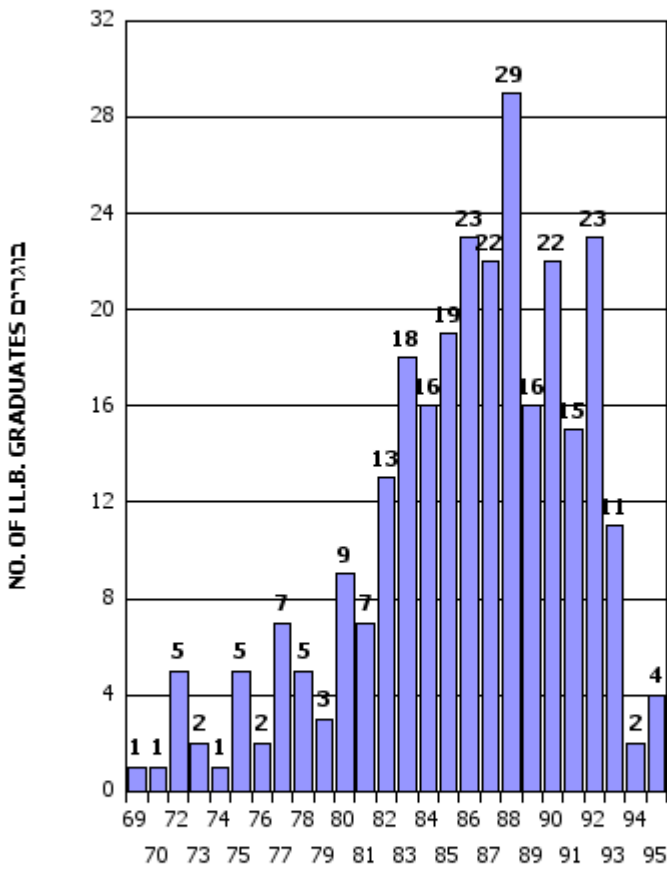

התפלגות בוגרים לתואר ראשון בטקס תשפ"ה 2025 DISTRIBUTION OF LL.B. GRADUATES IN 2025

ציון גמר FINAL GRADE

ציון גמר FINAL GRADE	מס. בוגרים NO. OF LL.B. GRADUATES	אחוז מצטבר CUMULATIVE%
95	4	1.42
94	2	2.14
93	11	6.05
92	23	14.23
91	15	19.57
90	22	27.40
89	16	33.10
88	29	43.42
87	22	51.25
86	23	59.43
85	19	66.19
84	16	71.89
83	18	78.29
82	13	82.92
81	7	85.41
80	9	88.61
79	3	89.68
78	5	91.46
77	7	93.95
76	2	94.66
75	5	96.44
74	1	96.80
73	2	97.51
72	5	99.29
70	1	99.64
69	1	100.00