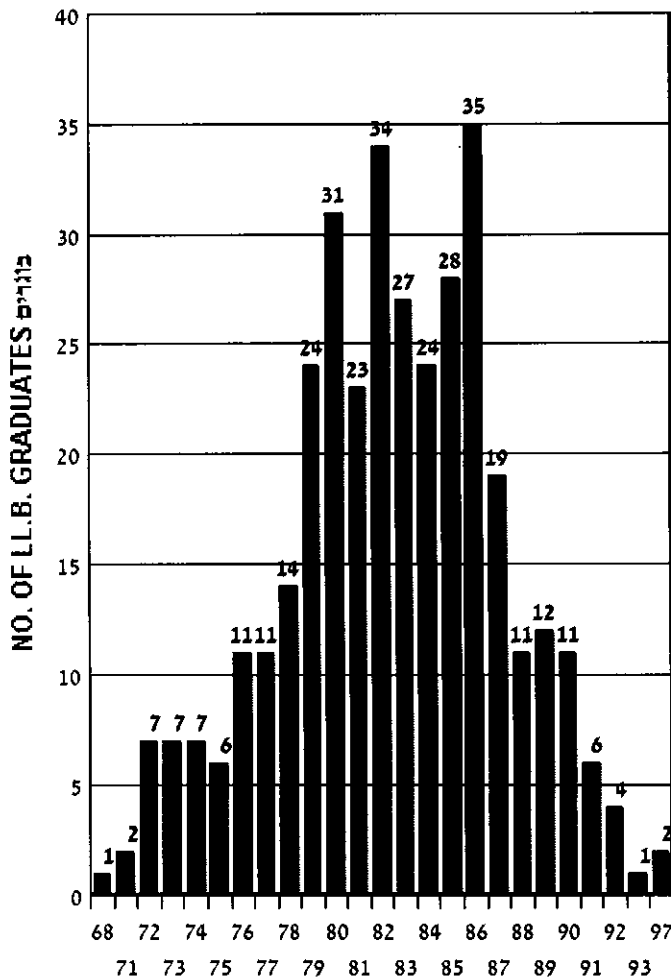

התפלגות בוגרים לתואר ראשון בטקס תשס"ח DISTRIBUTION OF LL.B. GRADUATES IN 2008

ציון גמר	מס. בוגרים	ציון גמר
NO. OF LL.B. GRADUATES	FINAL GRADE	CUMULATIVE%
2	97	.56
1	93	.84
4	92	1.96
6	91	3.63
11	90	6.70
12	89	10.06
11	88	13.13
19	87	18.44
35	86	28.21
28	85	36.03
24	84	42.74
27	83	50.28
34	82	59.78
23	81	66.20
31	80	74.86
24	79	81.56
14	78	85.47
11	77	88.55
11	76	91.62
6	75	93.30
7	74	95.25
7	73	97.21
7	72	99.16
2	71	99.72
1	68	100.00